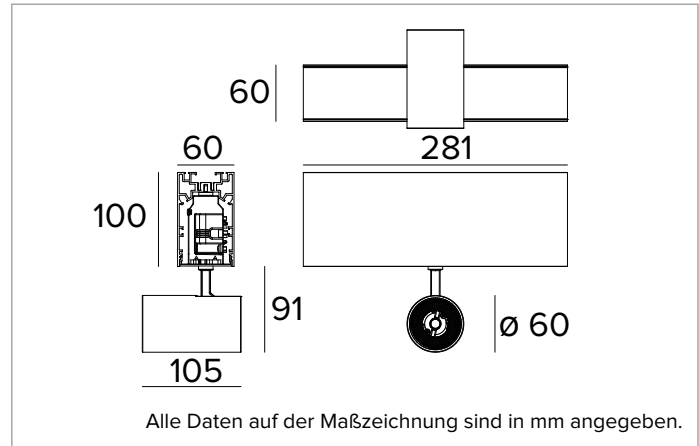

1T7309DA | LOGICO System - Decken/Pendelleuchte - Strahlermodul

Lineares Modul mit professionellen ausrichtbaren LED-Strahlern für die Installation als Decken- oder Hängeleuchte

		4000K	H(m)	D(m)	E _{max} (lx)
		Ra90		31°	
	Fixture Power	15W	1	0.56	4830
	Source Flux	1964lm	2	1.12	1208
	Fixture Flux	1518lm	3	1.67	537
	Efficacy	100lm/W	4	2.23	302
TS813	I _{max} =2460cd/klm	I _{max}	4830cd	5	2.79

Abstrahlwinkel: FL

Optische Effizienz: 77%

Leuchten-Lichtstrom: 1518lm

Lichtausbeute: 100lm/W

Fotobiologische Sicherheit: Risikogruppe 1 (RG 1 = geringes Risiko)

MECHANISCHE MERKMALE

Lineares Gehäuse aus lackiertem extrudiertem Aluminium. Strahlergehäuse aus lackiertem Druckguss-Aluminium. Das Leuchtgehäuse ist auf vertikaler Ebene von 0° bis 90° und auf horizontaler Ebene um 355° ausrichtbar, mechanische Arretierungsmöglichkeit der Ausrichtung auf horizontaler Ebene und mit Gelenksystem auf vertikaler Ebene.